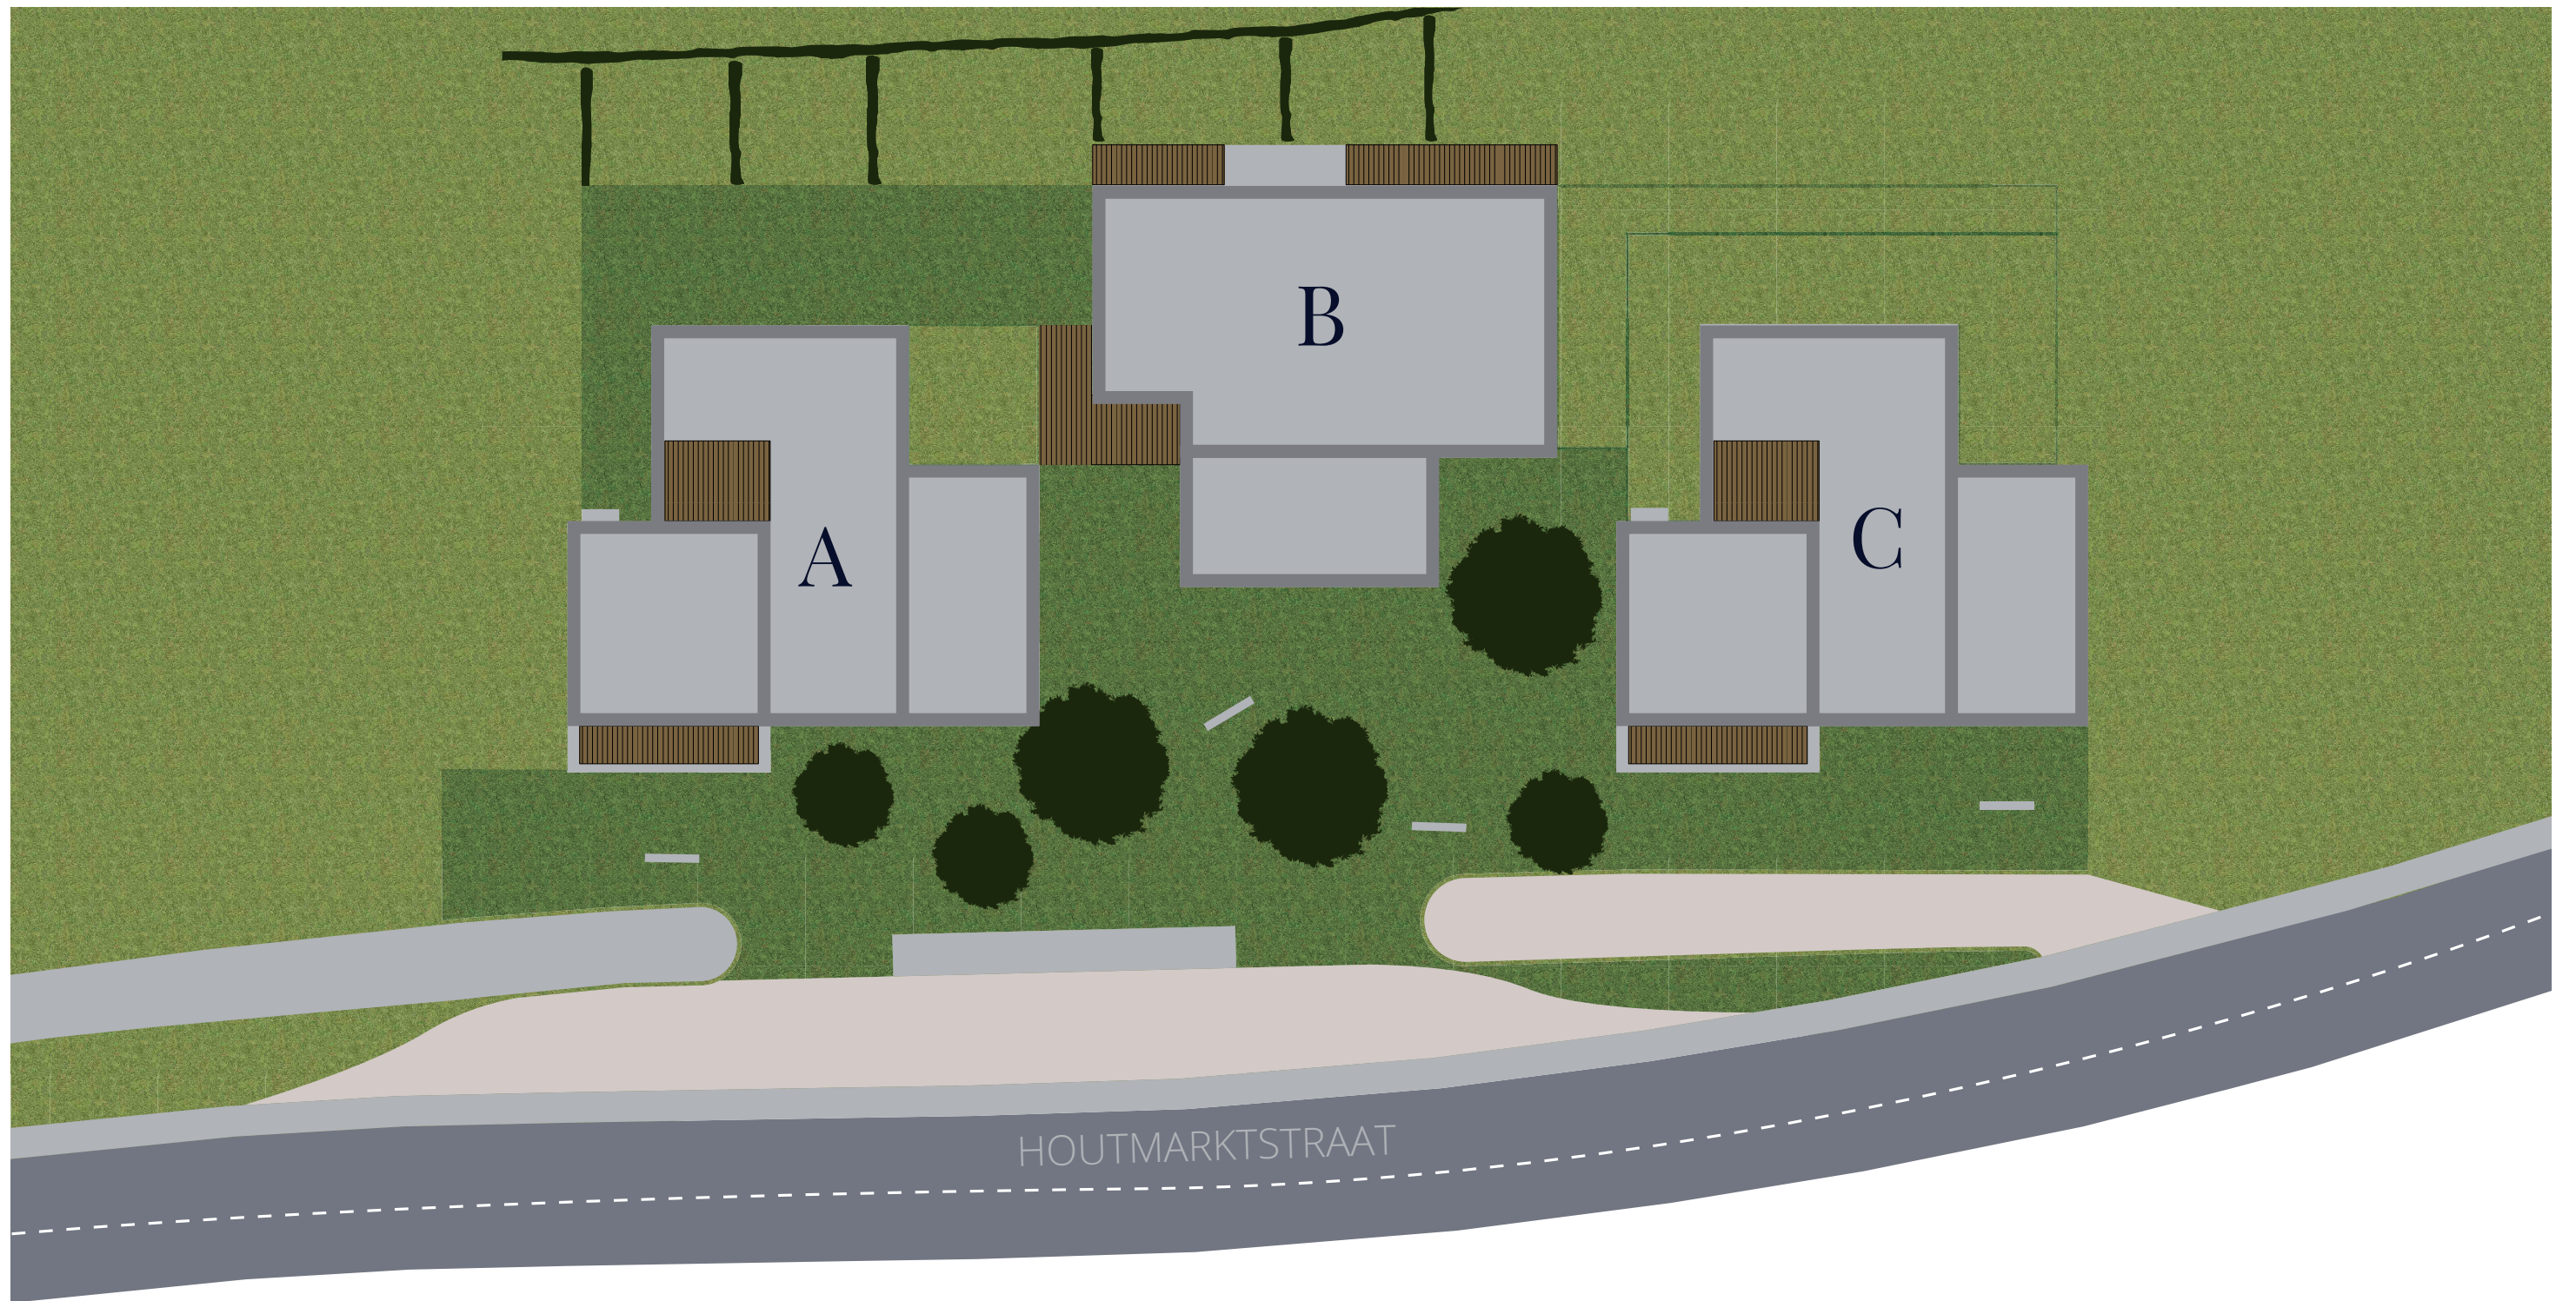

VALLEI HOUTKAUTER

Appartement B1

87 m² woonoppervlakte
10 m² terras
2 slaapkamers

NIV. 2

SCHAAL 1:75

Alle maten zijn weergegeven in cm.

VALLEI
HOUTKAUTER

By FIJAK PROMOTIONS

pascal françois
architects

Appelmans

VALLEI HOUTKAUTER

Appelmanns